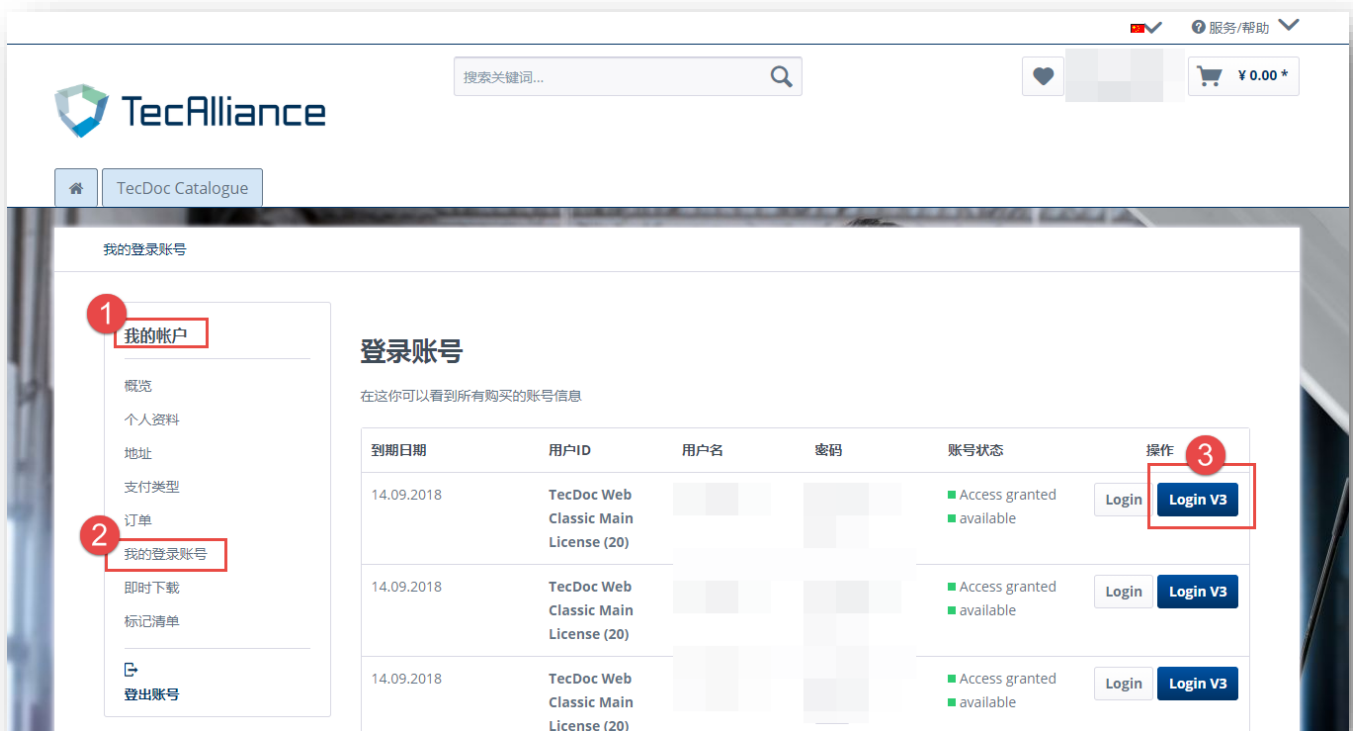

TecDoc 全球目录使用说明

TecAlliance

2021.7 版

目 录

1. [登录方式](#)
2. [查询功能说明](#)
3. [其它功能简介](#)

1. 登录方式

(1) 通过TecAlliance网上商店登录:

选择“我的账户”→“我的登录账号”→“Login V3” (点击无反应请尝试更换浏览器)