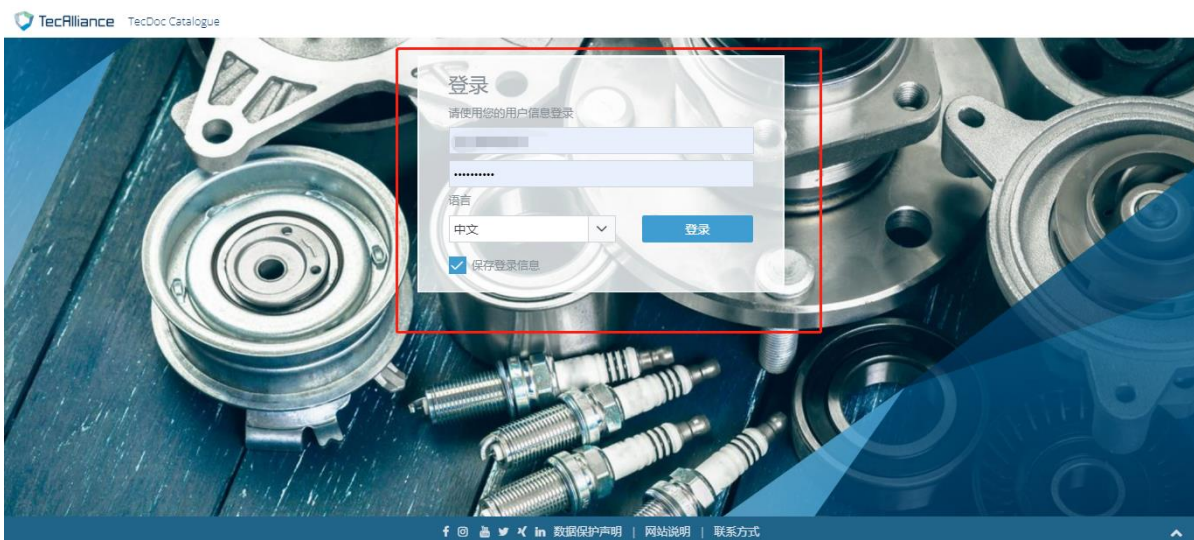

(2) 通过链接直接登录:

<https://web.tecalliance.net/tecdocsw/zh/login>

2. 查询功能说明

TecDoc目录查询方式主要分为两种：

(1) 配件搜索（任意编号搜索、品牌和产品类别、通用商品），如下图1、4、5

(2) 车型搜索（汽车品牌及年份、VIN码查询），如下图2、3

The screenshot shows the TecAlliance TecDoc Catalogue interface. Key features are highlighted with numbered callouts: