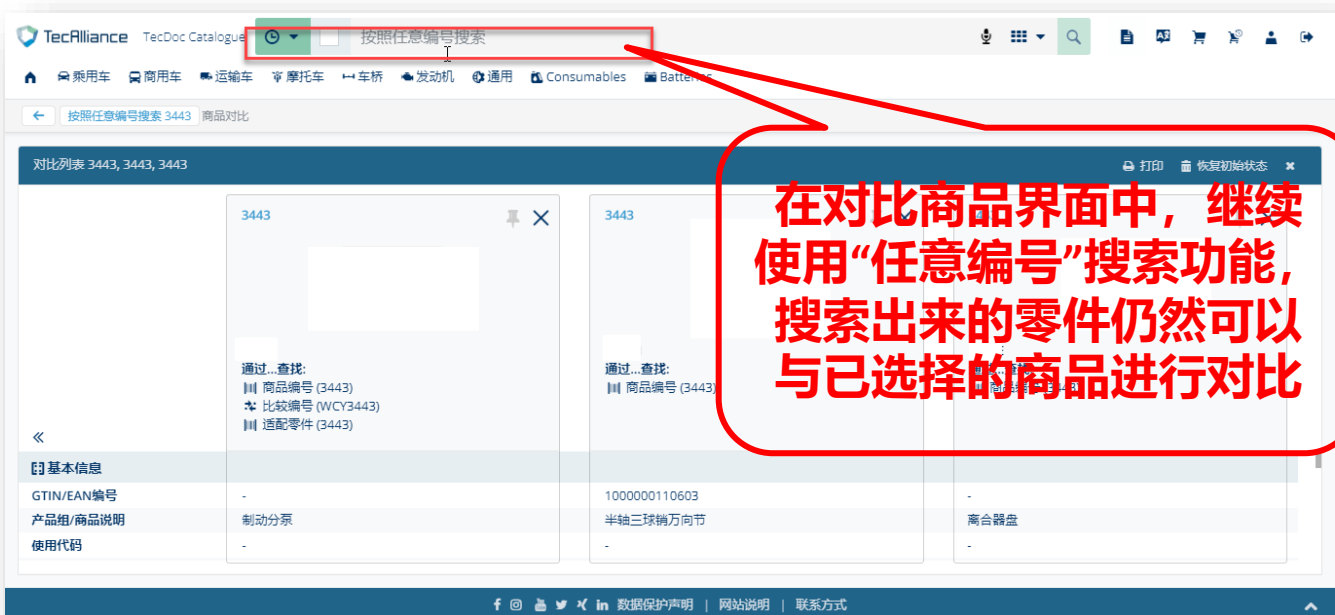

数据保护声明 | 网站说明 | 联系方式

(4) “商品比较”功能:

搜索出来的商品，都可以进行比较。

勾选完成后点击“商品比较”

搜索结果中，品牌前方的小方块可以勾选

在对比商品界面中，继续使用“任意编号”搜索功能，搜索出来的零件仍然可以与已选择的商品进行对比

(5) “购物车”功能:

目前该版本TecDoc 目录不支持客户在线订购功能，您可以将您购物车中的商品生成列表，下载并打印。如果需要了解目录查询到订单采购一体化服务功能，请联系我们销售，谢谢。